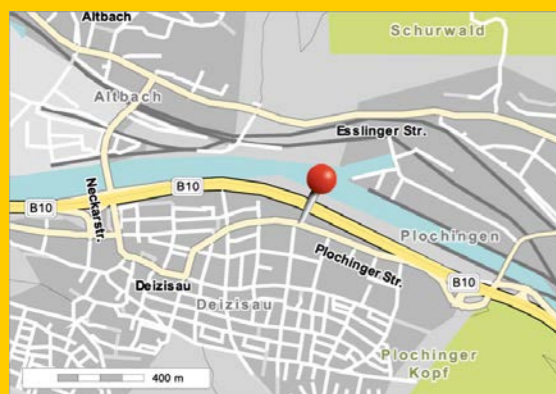

Mobilitätsgarantie

Werkstattersatzwagen

SCHMID PKW DEIZISAU

SCHMID PKW DEIZISAU

Plochinger Str. 45
73779 Deizisau
Tel. 07153-922500
MARKUS.SCHMID@SCHMID-PKW.DE
www.schmid-pkw.de
fb.me/schmidpkw

Mo - Do 07:30 - 18:00 Uhr
Fr 07:30 - 17:00 Uhr